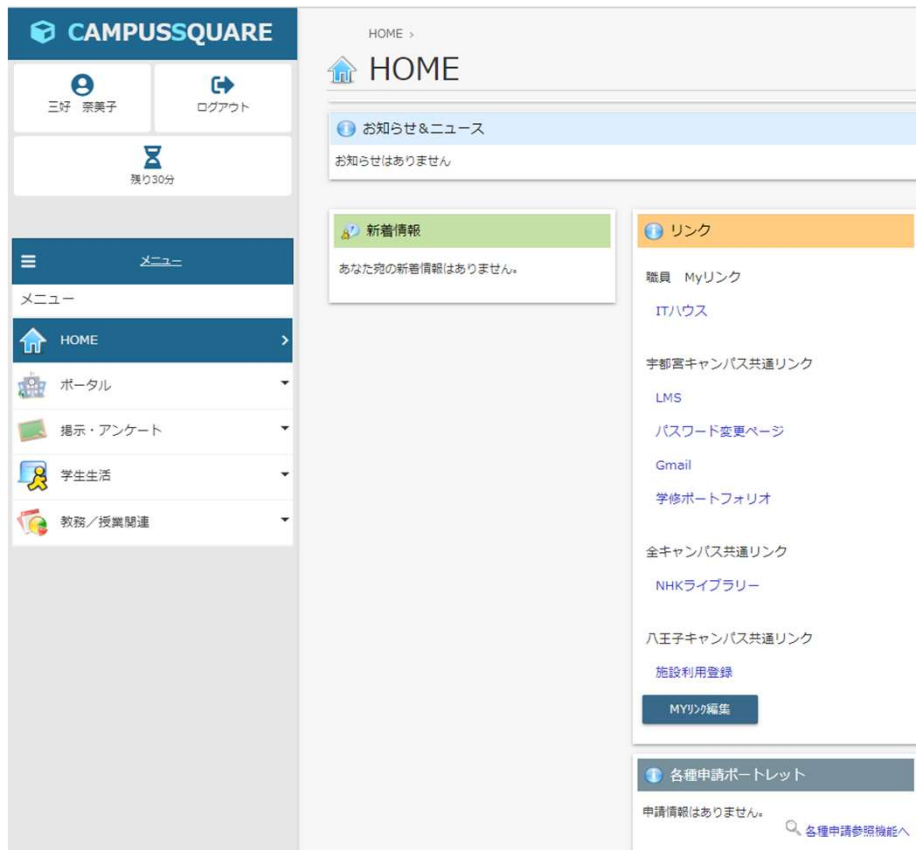

受験生の方

在学生の方

卒業生・企業
一般の方

TOP > 在学生の方

在学生の方

PICK UP

CAMPUS
SQUARE

各種証明書発行

各種「届」・「願」

求人NAVI(学内用)

求人NAVI(学外用)

③ 「在学生の方」ページから、「CampusSquare」を選択してください。

「CampusSquare」をクリックすると、統合認証（SSO）の認証画面（P.5）に遷移します。

※既にGMailなど統合認証（SSO）対象システムにログイン済みの場合には認証画面は表示されずブックマークページ（P.6）に直接遷移します。

1

宇都宮キャンパス 統合認証（SSO）の利用方法

■統合認証(SSO) 認証画面

TEIKYO

統合認証サービス

ID メールアドレス

PASSWORD

ログイン

- ④ 認証画面では、ID(GMailアドレス)及びパスワードを入力してください
※IDには、メールアドレス(@以降も含めて)を入力してください。
- ⑤ ID(GMailアドレス)及びパスワードを入力したら「ログイン」ボタンを選択してください。

1

宇都宮キャンパス 統合認証（SSO）の利用方法

■HOMEページ

⑥ 統合認証（SSO）で認証が成功するとHOMEページが表示されます。

HOMEページからは、利用したいシステムのリンクを選択し各システムを利用できます。

[補足事項]

GMailへもこのブックマークページから遷移することができます。

※「GMail」リンクを選択します。

但し、メールアドレスの所属するサブドメインにより遷移するURLが異なりますので、次頁に示す「帝京大学GMailへのリンク」ページからサブドメインを選択してください。