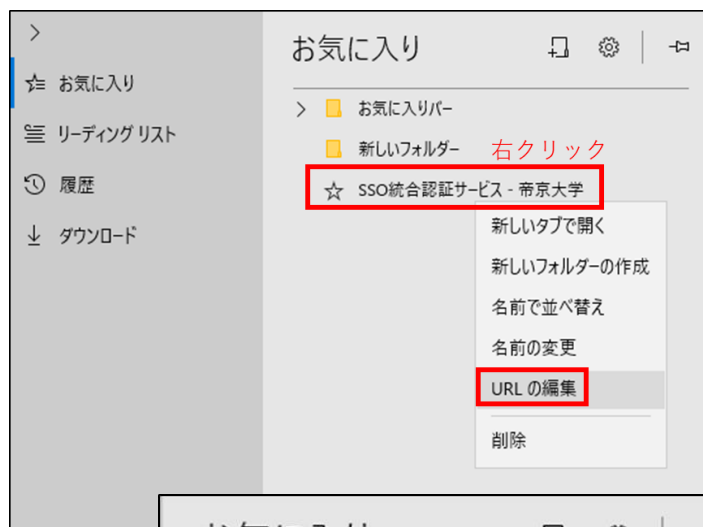

統合認証サービス(SSO)お気に入り登録

■ Microsoft Edge

1. 宇都宮キャンパスホームページ (<http://www.teikyo.jp/utsunomiya/>)のポータルサイトのアイコンをクリックし、統合認証サービスのログインページに移動し上部URL右側にある「☆」をクリックします。

2. 右上にある「…」をクリックし、「お気に入り」をクリックします。
3. 「SSO統合認証サービス～」を右クリックし「URLの編集」をクリックします。