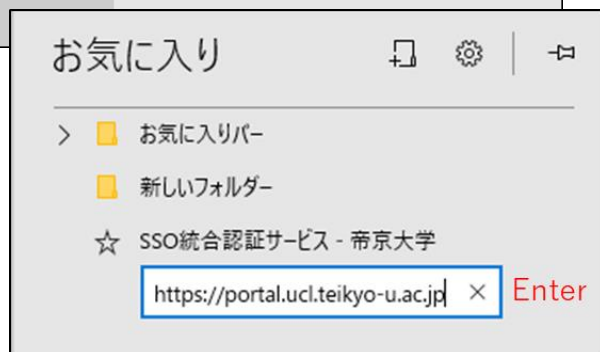

統合認証サービス(SSO)お気に入り登録

■ Microsoft Edge

1. 宇都宮キャンパスホームページ (<http://www.teikyo.jp/utsunomiya/>)のポータルサイトのアイコンをクリックし、統合認証サービスのログインページに移動し上部URL右側にある「☆」をクリックします。

2. 右上にある「…」をクリックし、「お気に入り」をクリックします。
3. 「SSO統合認証サービス～」を右クリックし「URLの編集」をクリックします。

4. 「<https://portal.ucl.teikyo-u.ac.jp>」を入力し、Enterを押せば登録完了です。