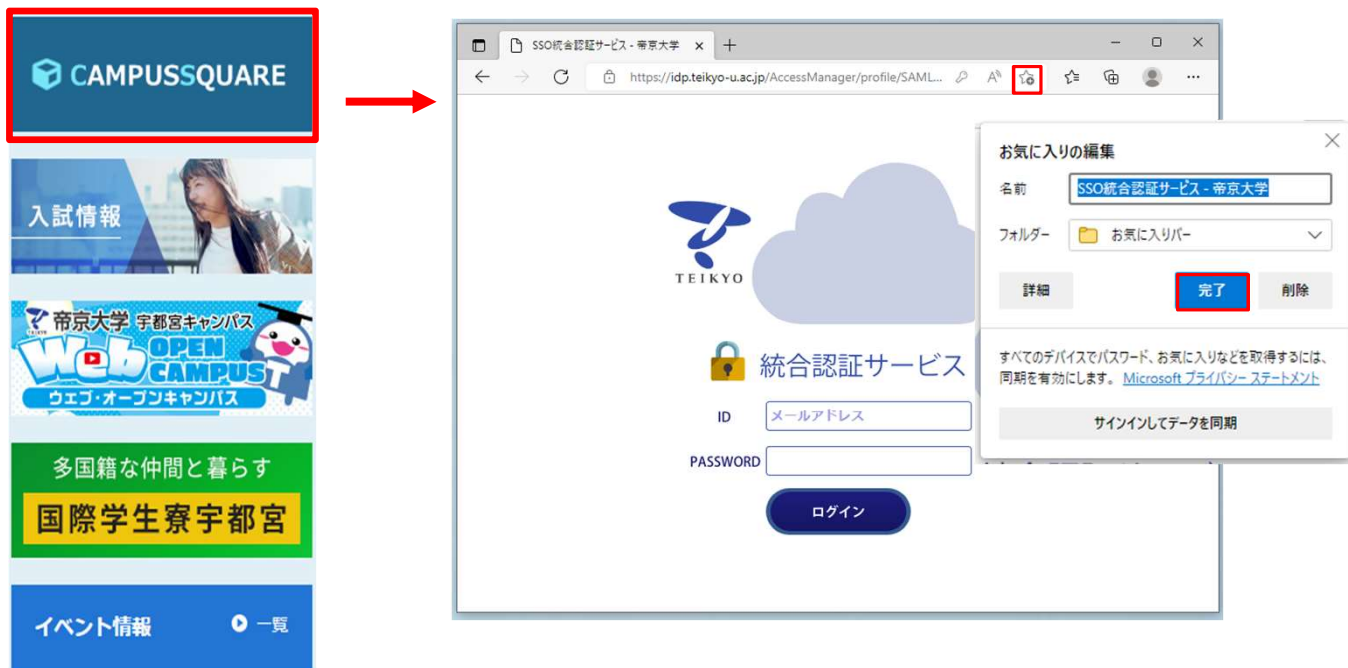

統合認証サービス(SSO)お気に入り登録

■ Microsoft Edge

1. 宇都宮キャンパスホームページ (<http://www.teikyo.jp/utsunomiya/>)のポータルサイトのアイコンをクリックし、統合認証サービスのログインページに移動し上部URL右側にある「☆」をクリックし、「完了」をクリックします。

2. 右上にある「…」をクリックし、「お気に入り」をクリックします。
3. 「SSO統合認証サービス～」を右クリックし「URLの編集」をクリックします。

4. 「<https://portal.cs.teikyo-u.ac.jp/campusweb/>」を入力し、Enterを押せば登録完了です。