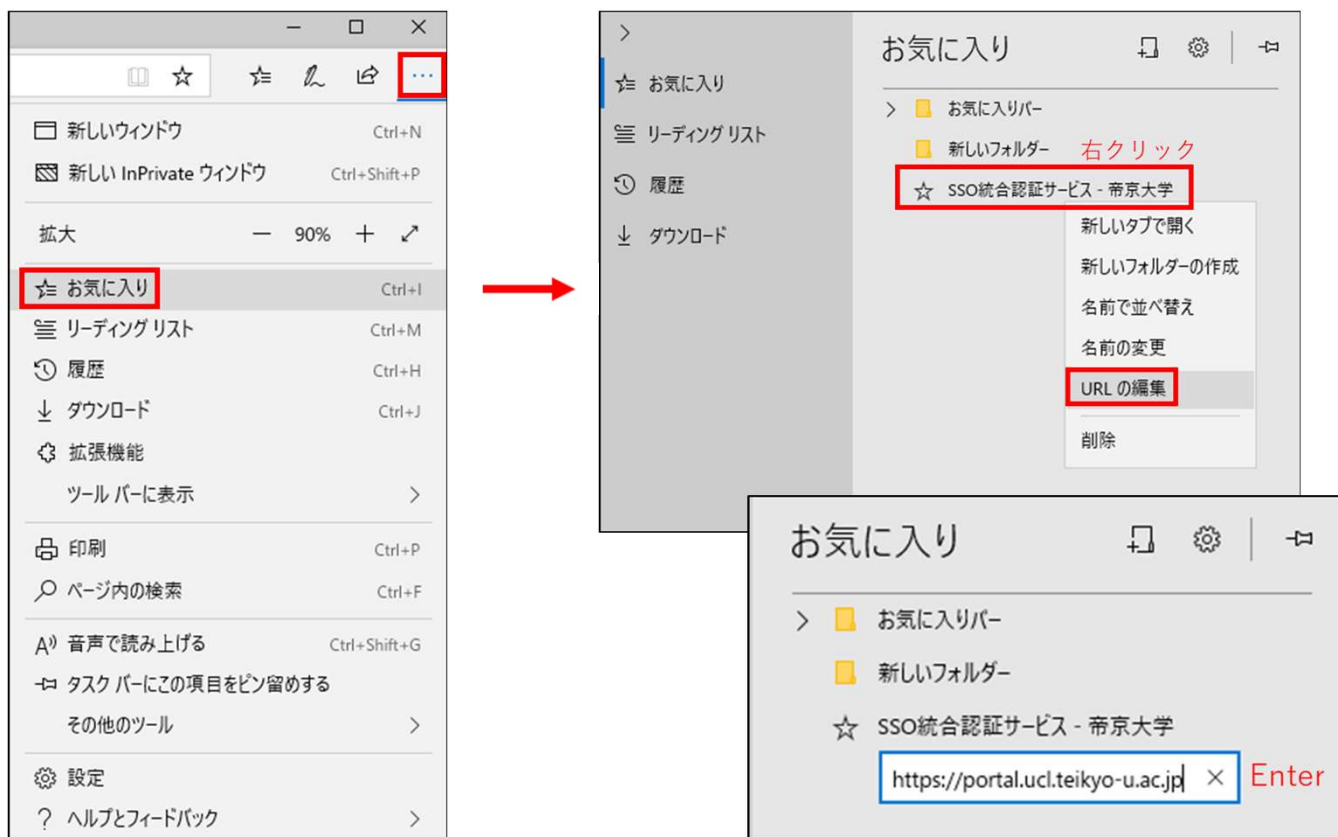

統合認証サービス(SSO)お気に入り登録

■ Microsoft Edge

1. 宇都宮キャンパスホームページ (<http://www.teikyo.jp/utsunomiya/>)のポータルサイトのアイコンをクリックし、統合認証サービスのログインページに移動し上部URL右側にある「☆」をクリックし、「完了」をクリックします。

2. 右上にある「…」をクリックし、「お気に入り」をクリックします。
3. 「SSO統合認証サービス～」を右クリックし「URLの編集」をクリックします。